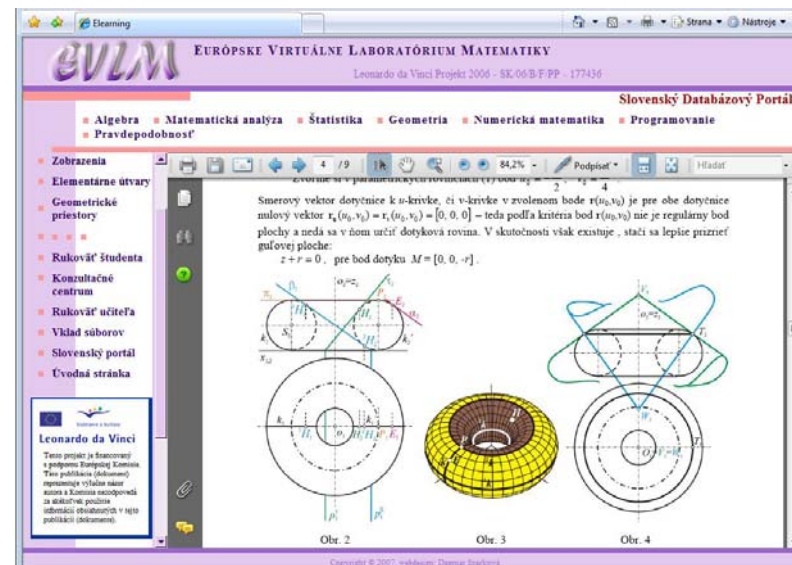

virtuálna databáza matematických textov a e-learningových materiálov vrátane najnovších interaktívnych online výpočtov a vizualizácií je tu pre Vás!