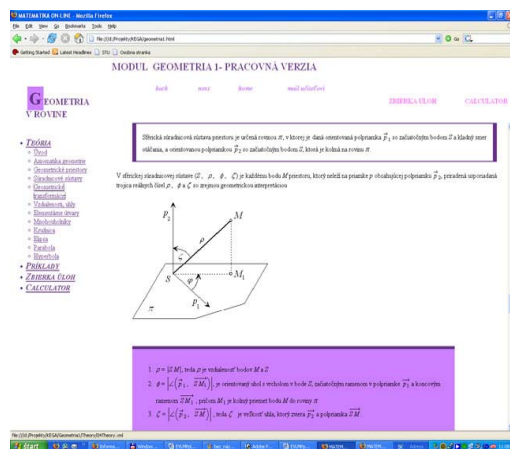

Európske virtuálne laboratórium matematiky ponúka voľne prístupný centrálny portál na internete www.evlm.stuba.sk

slúžiaci všetkým študentom od stredných škôl až po univerzitné doktorandské štúdium, stredoškolským učiteľom, učiteľom vysokých škôl a univerzít, výskumným pracovníkom a vedcom, ako aj všetkým záujemcom z neakademickej sféry, priemyslu, vedy a výskumu, či samoukom, ktorí